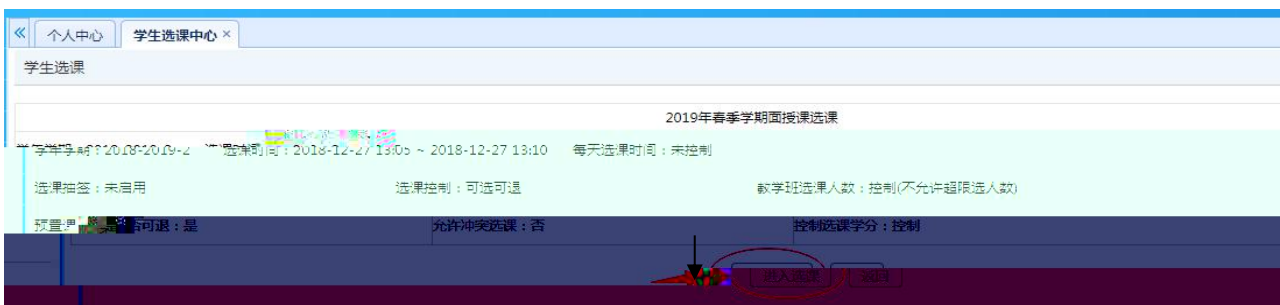

登录

温馨提示: 推荐使用IE9以上浏览器以及360极速模式。

Copyright © 2017 湖南蓝盾科技发展有限公司 (R4.4)

选课学分情况

公选课选课

本学期选课学分/门数要求及已选情况							
	最高总学分	专业内跨年级选课(控制)		跨专业选课(控制)		校公共选修课选课(控制)	
		学分	门数	学分	门数	学分	门数
设置(控制)要求	不控制	不控制	不控制	不控制	不控制	2	1
已选统计	20.0	0.0	0	0.0	0	0.0	0