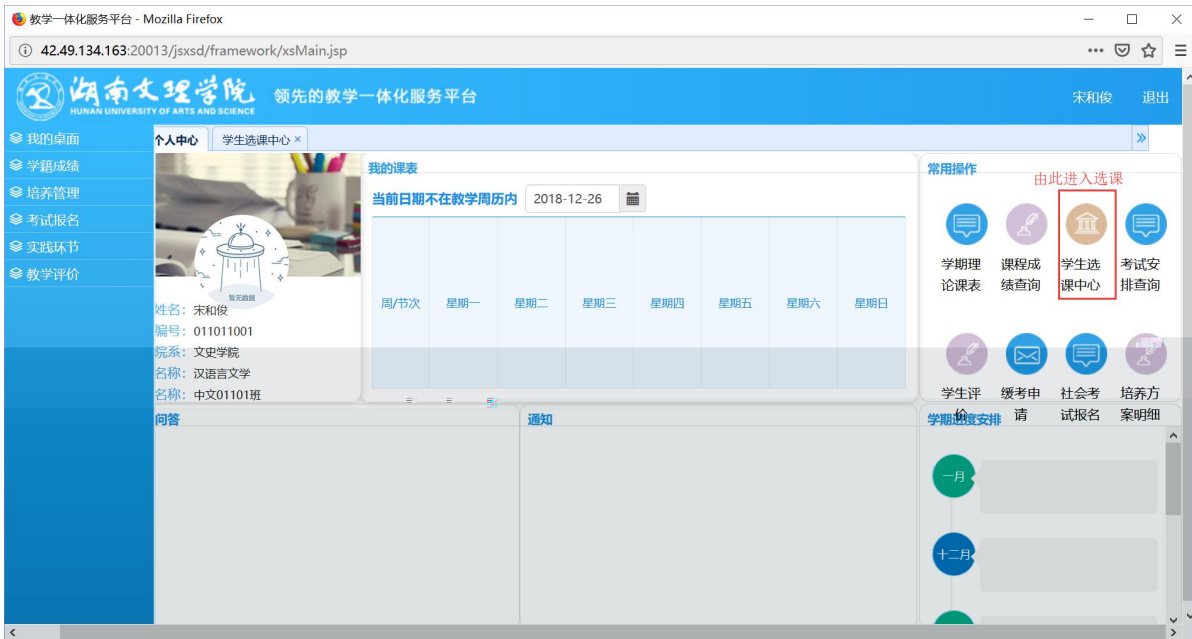

登录

温馨提示: 推荐使用IE9以上浏览器以及360极速模式。

Copyright © 2017 湖南蓝盾科技发展有限公司 (R4.4)

选课学分情况

公选课选课

本学期选课学分/门数要求及已选情况							
	最高总学分	专业内跨年级选课(控制)		跨专业选课(控制)		校公共选修课选课(控制)	
		学分	门数	学分	门数	学分	门数
设置(控制)要求	不控制	不控制	不控制	不控制	不控制	2	1
已选统计	20.0	0.0	0	0.0	0	0.0	0